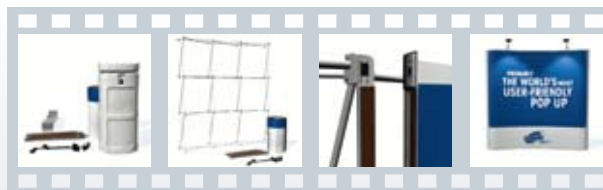

# LUO OMA MAINOS- PYLVÄS

Pop Up Tower on siirrettävä ja monikäyttöinen viestien välittäjä vaikkapa vastaanotossa tai messuosaston täydentäjänä. Tehokas tapa kiinnittää huomiota. Vie vain vähän lattiatilaa.

Samat magneettitoiminnot kuin muissakin tuoteryhmän malleissa.

Kuvapaneelit on helppo asentaa ja irrottaa.

**OHJE – KATSO FILMI OSOITTEESSA WWW.EXPOLINC.FI**