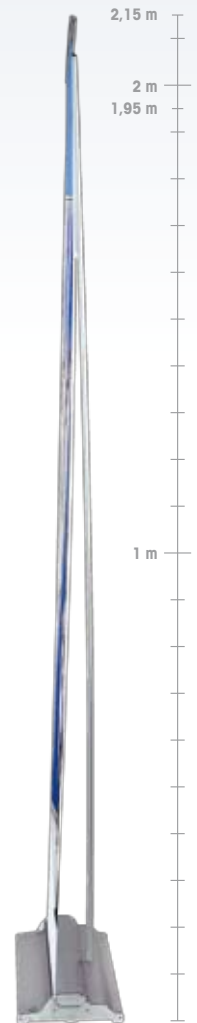

# PALKITTU KLASSIKKO

Roll Up Classic on saanut ruotsalaisen muotoiluyhdistyksen Svensk Formin palkinnon "käyttötäiteestä"! Järjestelmä kulkee kevyesti mukana ja on nopea koota esittelykuntoon. Roll Up Classic -mallista on saatavana useita leveyksiä ja se sopii toistuvaan käyttöön erilaisissa ympäristöissä.

Kuva on hyvin suojassa kuljetusten aikana.

Tukijalat varmistavat vakauden epätasaisillakin alustoilla.

## FAKTAT

Leveys (mm)	700	850	1000	1150
Korkeus (mm)	1950	2150	2150	2150
Paino (kg)	3,7	4,5	5,3	6,1
Väri	Hopea	Musta/hopea	Musta/hopea	Hopea

## VAKIOPAKETTI

Roll Up Classic on kattava esittelyjärjestelmä. Pakettiin sisältyy mekanismi, tukitangon, vuotalistat, yläprofiili ja laukku.